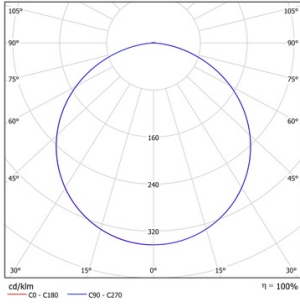

RS-SVET.ru

ООО «Русский Свет»,
170100, Тверская обл., г. Тверь, пр. Победы, д. 71,
пом. 5.